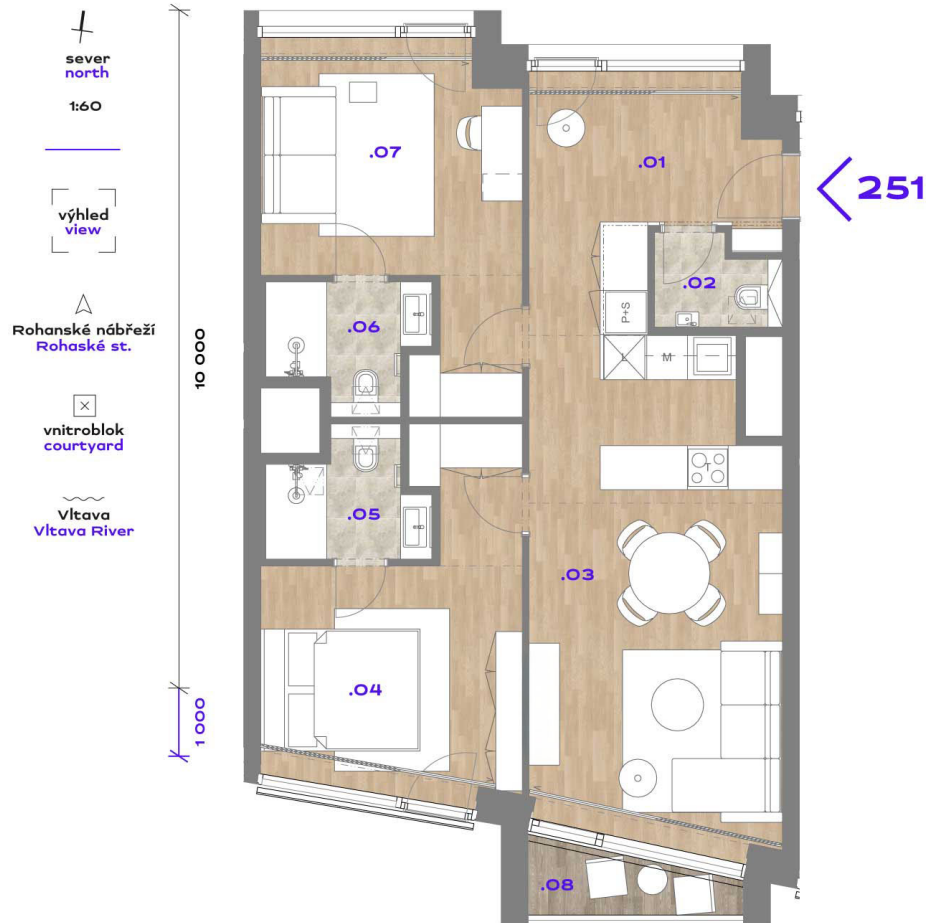

F

R

G

M

N T

byt č.

251

číslo	místnost	m ²
251.1	Chodba	8,00
251.2	WC	2,10
251.3	Pokoj s kuchyňským koutem	29,70
251.4	Pokoj	15,80
251.5	Koupelna + WC	3,60
251.6	Koupelna + WC	3,60
251.7	Pokoj	16,00
obytná plocha jednotky		78,80
podlahová plocha jednotky		78,80
251.8	Lodžie	2,90