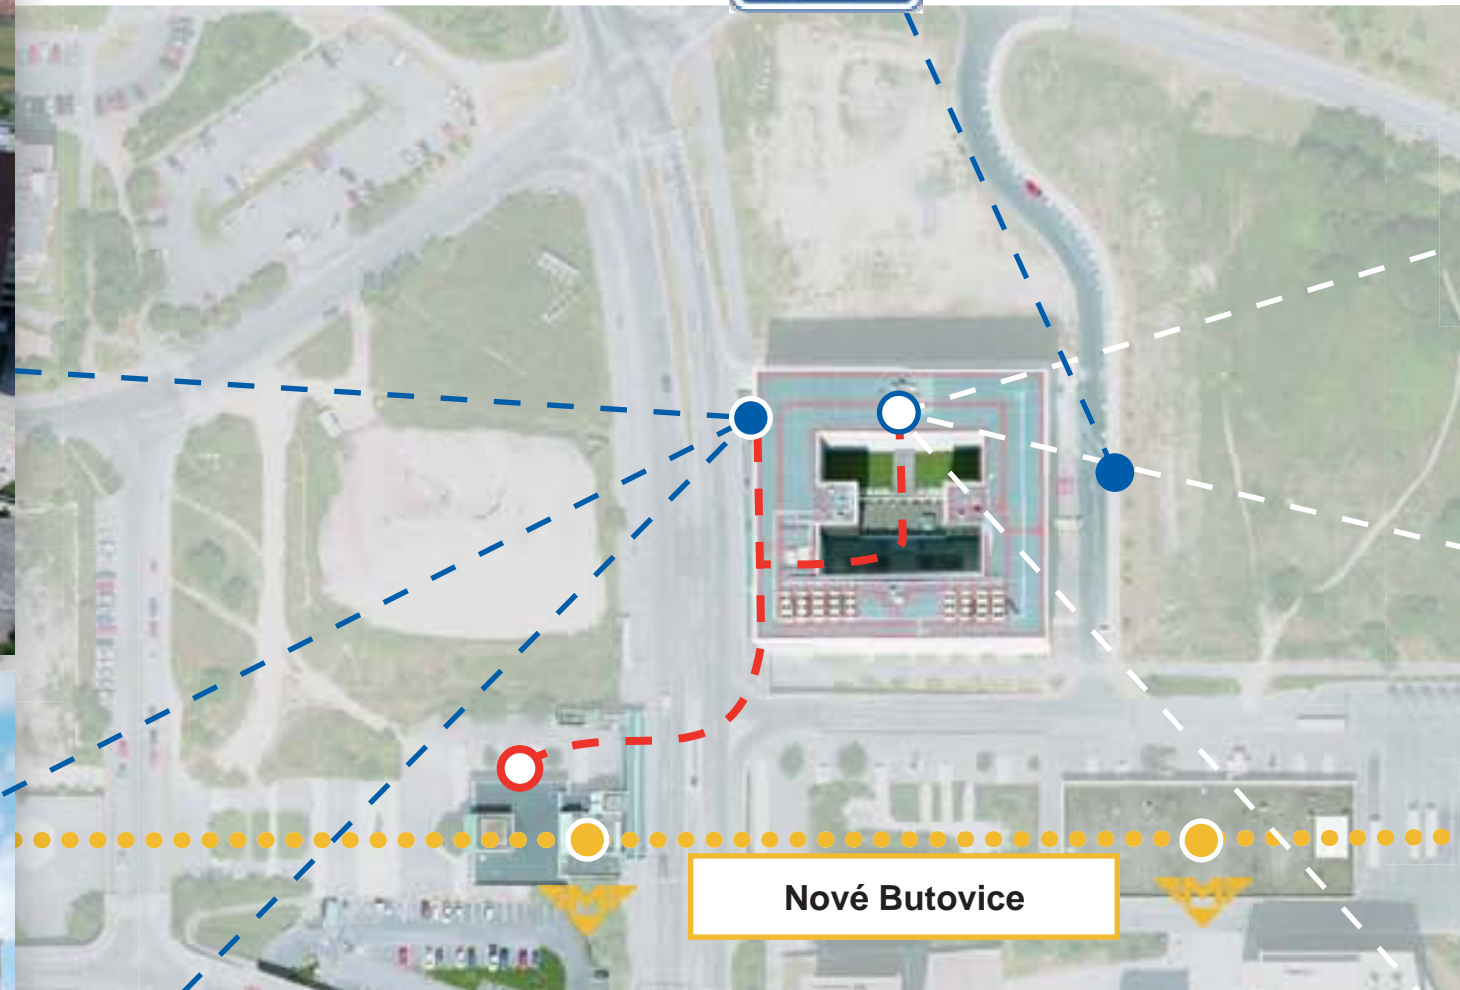

# Mapa okolí Explora Jupiter

**TRIGEMA**  
 - Prodejní centrum nové byty  
 Přízemí  
 - Sídlo společnosti, kanceláře  
 3. patro (vstup přes  
 recepci v nádvoří)

**PARKOVÁNÍ EXPLORA**  
 - Rezervace pro klienty  
 prodejního centra nové byty  
 2 místa

## Trigema - Prodejní centrum nové byty

Budova Explora Jupiter přízemí - vchod na proti vstupu do metra z Bucharovy ul.

**Parkování**  
 2 parkovací stání  
 vyhrazené pro  
 návštěvníky  
 prodejního centra

**Nové Butovice**

Výstup směr Nové Butovice, Centrum Lípa,  
 Sluneční náměstí, Radnice MČ Prahy 13

Ve vestibulu metra doprava a podchodem  
 pod Bucharovou ul.

Za podchodem doleva na schody nebo  
 eskalátory

Rovně prodejní centrum nové byty  
 Vpravo nádvoří a recepcie Explora Jupiter

**Trigema - Sídlo firmy, kanceláře**  
 Budova Explora Jupiter 3. patro - vchod přes recepci v nádvoří

**MHD**  
 - Metro  
 trasa B, stanice Nové Butovice  
 - Autobus  
 stanice Nové Butovice  
 linky 130, 142, 149, 164, 179,  
 184, 211, 219, 225, 235, 256, 508