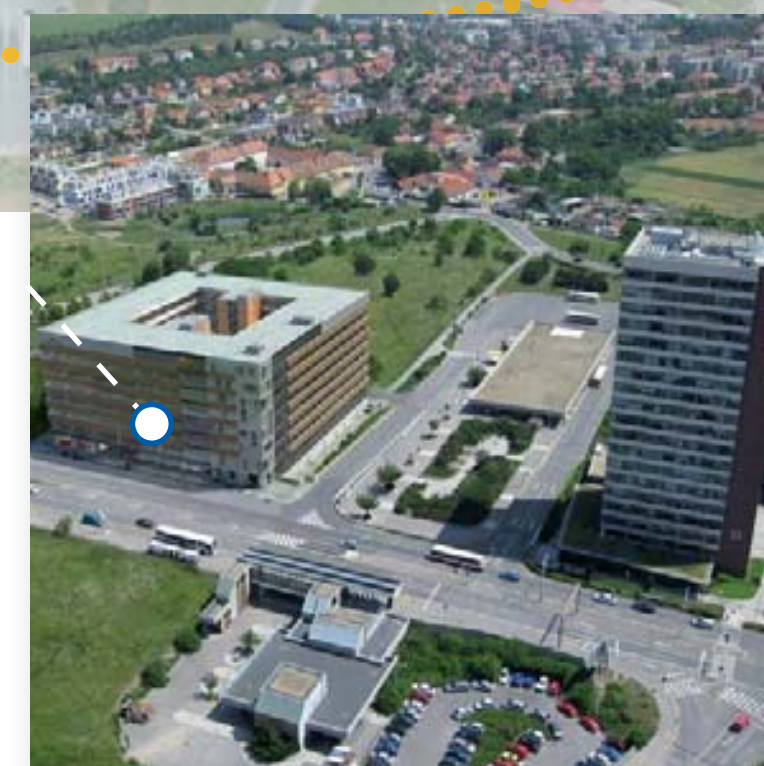

# Mapa okolí Explora Jupiter

**TRIGEMA**  
 - Prodejní centrum nové byty  
 Přízemí  
 - Sídlo společnosti, kanceláře  
 3. patro (vstup přes  
 recepci v nádvoří)

**PARKOVÁNÍ EXPLORA**  
 - Rezervace pro klienty  
 prodejního centra nové byty  
 2 místa

**PARKOVÁNÍ**  
 - Zdarma: Galerie Nové Butovice  
 1400 míst  
 - P+R: Metro Nové butovice  
 57 míst  
 - Placené: Petřilíkova ulice

## Trigema - Prodejní centrum nové byty

Budova Explora Jupiter přízemí - vchod na proti vstupu do metra z Bucharovy ul.

**Parkování**  
 2 parkovací stání  
 vyhrazené pro  
 návštěvníky  
 prodejního centra

**Nové Butovice**

Výstup směr Nové Butovice, Centrum Lípa,  
 Sluneční náměstí, Radnice MČ Prahy 13

Ve vestibulu metra doprava a podchodem  
 pod Bucharovou ul.

Za podchodem doleva na schody nebo  
 eskalátory