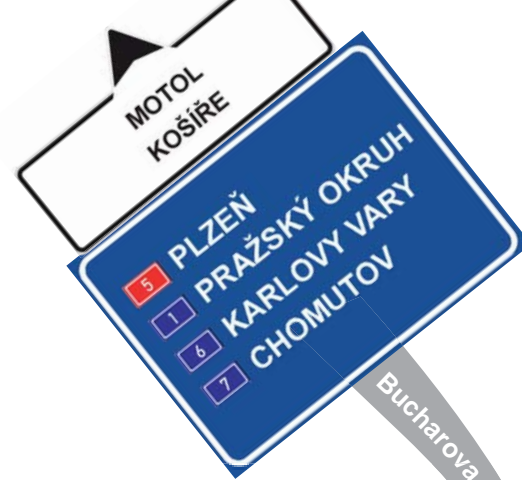

# Mapa okolí Explora Jupiter

**TRIGEMA**  
 - Prodejní centrum nové byty  
 Přízemí  
 - Sídlo společnosti, kanceláře  
 3. patro (vstup přes  
 recepci v nádvoří)

**PARKOVÁNÍ EXPLORA**  
 - Rezervace pro klienty  
 prodejního centra nové byty  
 2 místa

**PARKOVÁNÍ**  
 - Zdarma: Galerie Nové Butovice  
 1400 míst  
 - P+R: Metro Nové butovice  
 57 míst  
 - Placené: Petřilíkova ulice

## Trigema - Prodejní centrum nové byty

Budova Explora Jupiter přízemí - vchod na proti vstupu do metra z Bucharovy ul.

**Parkování**  
 2 parkovací stání  
 vyhrazené pro  
 návštěvníky  
 prodejního centra

**Nové Butovice**

Výstup směr Nové Butovice, Centrum Lípa,  
 Sluneční náměstí, Radnice MČ Prahy 13

Ve vestibulu metra doprava a podchodem  
 pod Bucharovou ul.

Za podchodem doleva na schody nebo  
 eskalátory